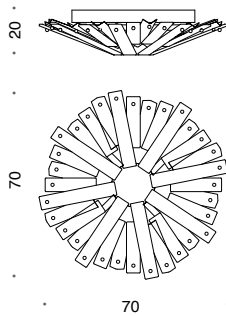

artic

DESIGN **CRISTIAN FELTRIN**

Il telaio in metallo è disponibile nelle seguenti finiture:

- oro chiaro
- nichel nero
- pure steel

Vetro di Murano trasparente pulegoso e martellato abbinato con lame in metallo oro chiaro, nichel nero o pure steel.

D

642/90PF
2 STRIP LED
MAX 55W
7486 lumen - 3000 K
CE Ⓢ Ⓡ

D

642/115
10 x LED 3,6W
3850 lumen - 3000 K
CE Ⓢ Ⓡ

D

642/150
14 x LED 3,6W
5390 lumen - 3000 K
CE Ⓢ Ⓡ

D

643/10
8 x LED 3,6W
3080 lumen - 3000 K
CE Ⓢ Ⓡ