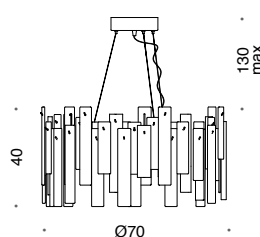

D

643/12
12 x LED 3,6W
4620 lumen - 3000 K
CE Ⓢ Ⓡ

D

642/50
1 STRIP LED
MAX 15W
1970 lumen - 3000 K
CE Ⓢ Ⓡ

D

642/70
1 x STRIP LED
MAX 25W
3349 lumen - 3000 K
CE Ⓢ Ⓡ

D

643/4
4 x LED 3,6W
1540 lumen - 3000 K
CE Ⓢ Ⓡ