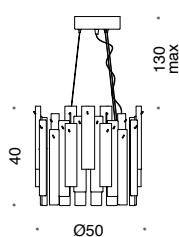

D

643/12
12 x LED 3,6W
4620 lumen - 3000 K
CE Ⓢ Ⓡ

D

642/50
1 STRIP LED
MAX 15W
1970 lumen - 3000 K
CE Ⓢ Ⓡ

D

642/70
1 x STRIP LED
MAX 25W
3349 lumen - 3000 K
CE Ⓢ Ⓡ

D

643/4
4 x LED 3,6W
1540 lumen - 3000 K
CE Ⓢ Ⓡ