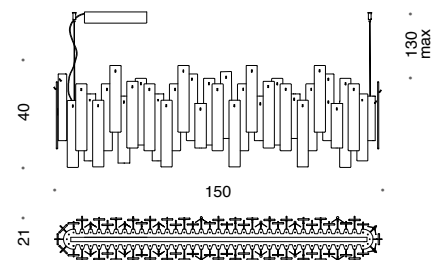

D

642/90PF
2 STRIP LED
MAX 55W
7486 lumen - 3000 K
CE Ⓢ Ⓡ

D

642/115
10 x LED 3,6W
3850 lumen - 3000 K
CE Ⓢ Ⓡ

D

642/150
14 x LED 3,6W
5390 lumen - 3000 K
CE Ⓢ Ⓡ

D

643/10
8 x LED 3,6W
3080 lumen - 3000 K
CE Ⓢ Ⓡ