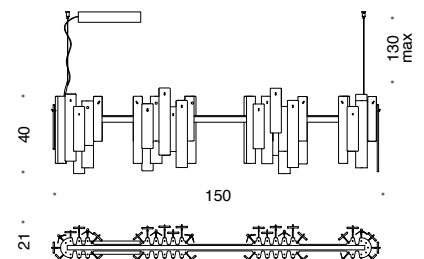

643/12
12 x LED 3,6W
4620 lumen - 3000 K
CE Ⓢ Ⓡ

D