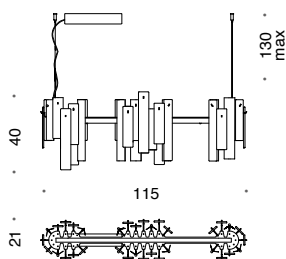

643/10
8 x LED 3,6W
3080 lumen - 3000 K
CE Ⓢ Ⓡ

D