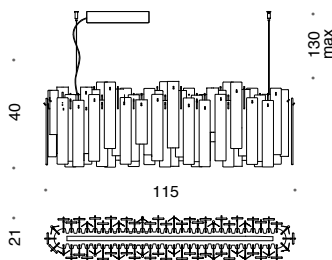

D

642/90PF
2 STRIP LED
MAX 55W
7486 lumen - 3000 K
CE Ⓢ Ⓡ

D

642/115
10 x LED 3,6W
3850 lumen - 3000 K
CE Ⓢ Ⓡ

D

642/150
14 x LED 3,6W
5390 lumen - 3000 K
CE Ⓢ Ⓡ

D

643/10
8 x LED 3,6W
3080 lumen - 3000 K
CE Ⓢ Ⓡ